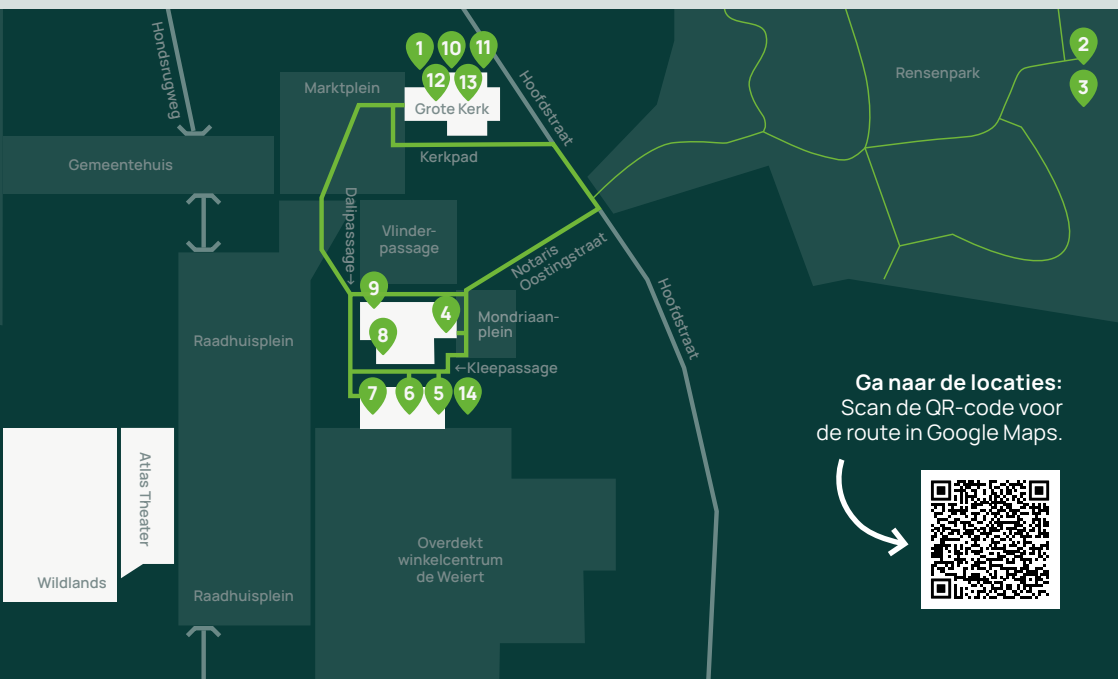

14.30 - 15.30 uur

- 1 Drenthe geeft door: Afval bestaat niet
- 2 Circulair onderwijs in de praktijk
- 3 Heel Drenthe deelt en repareert!
- 4 Textiel Tomorrow: van inzicht naar actie
- 5 Van plastic naar bloem
- 6 De reis van je restje
- 7 Oh My World presenteert: De Duurzaamste Mens
- 8 Circulair ambachtscentrum Drenthe
- 9 Van land tot pand: biobased & circulair
- 10 Hoe circulair kopen we écht in Drenthe en Groningen?
- 11 Het nieuwe normaal: circulair bouwen in actie
- 12 Funding the Future
- 13 Restromen in data
- 14 Plastic Soup: Close the Loop

Ga naar de locaties:
Scan de QR-code voor
de route in Google Maps.

Circulaire safari

15.30 - 16.30 uur

- 1 Drenthe geeft door: Afval bestaat niet
- 2 Circulair onderwijs in de praktijk
- 3 Heel Drenthe deelt en repareert!
- 4 Textiel Tomorrow: van inzicht naar actie
- 5 Van plastic naar bloem
- 6 De reis van je restje
- 7 Oh My World presenteert: De Duurzaamste Mens
- 8 Circulair ambachtscentrum Drenthe
- 9 Van land tot pand: biobased & circulair
- 10 Hoe circulair kopen we écht in Drenthe en Groningen?
- 11 Het nieuwe normaal: circulair bouwen in actie
- 12 Funding the Future
- 13 Restromen in data
- 14 Plastic Soup: Close the Loop

Ga naar de locaties:
Scan de QR-code voor
de route in Google Maps.

Programma

13.00 - 13.10 uur

Opening

De middag start plenair met een welkom door gedeputeerde Willemien Meeuwissen.

13.10 - 14.05 uur

Keynote André Kuipers