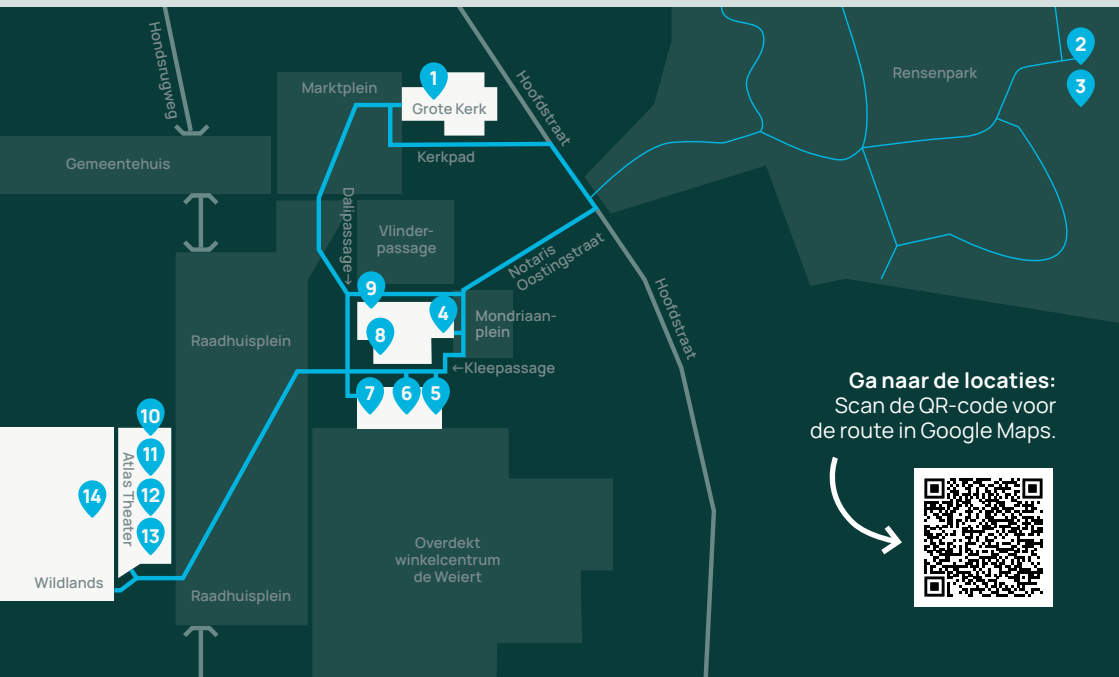

14.30 - 15.30 uur

- 1 Drenthe geeft door: Afval bestaat niet
- 2 Circulair onderwijs in de praktijk
- 3 Heel Drenthe deelt en repareert!
- 4 Textiel Tomorrow: van inzicht naar actie
- 5 Van plastic naar bloem
- 6 De reis van je restje
- 7 Oh My World presenteert: De Duurzaamste Mens
- 8 Circulair ambachtscentrum Drenthe
- 9 Van land tot pand: biobased & circulair
- 10 Hoe circulair kopen we écht in Drenthe en Groningen?
- 11 Het nieuwe normaal: circulair bouwen in actie
- 12 Funding the Future
- 13 Restromen in data
- 14 Plastic Soup: Close the Loop

Ga naar de locaties:
Scan de QR-code voor
de route in Google Maps.

Circulaire safari

15.30 - 16.30 uur

- 1 Drenthe geeft door: Afval bestaat niet
- 2 Circulair onderwijs in de praktijk
- 3 Heel Drenthe deelt en repareert!
- 4 Textiel Tomorrow: van inzicht naar actie
- 5 Van plastic naar bloem
- 6 De reis van je restje
- 7 Oh My World presenteert: De Duurzaamste Mens
- 8 Circulair ambachtscentrum Drenthe
- 9 Van land tot pand: biobased & circulair
- 10 Hoe circulair kopen we écht in Drenthe en Groningen?
- 11 Het nieuwe normaal: circulair bouwen in actie
- 12 Funding the Future
- 13 Restromen in data
- 14 Plastic Soup: Close the Loop

Ga naar de locaties:
Scan de QR-code voor
de route in Google Maps.

Programma

13.00 - 13.10 uur

Opening

De middag start plenair met een welkom door gedeputeerde Willemien Meeuwissen.

13.10 - 14.05 uur

Keynote André Kuipers